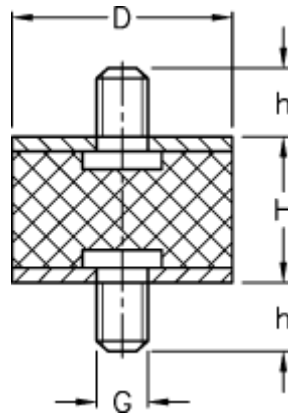

Varenummer: 51101068002510
Beskrivelse: KLEE Vibrationsdæmper type 1
20-30-1, M6x15/M6x15, NR - 57 shore

Mål

D = 20
G = M6
h = 15
H = 30